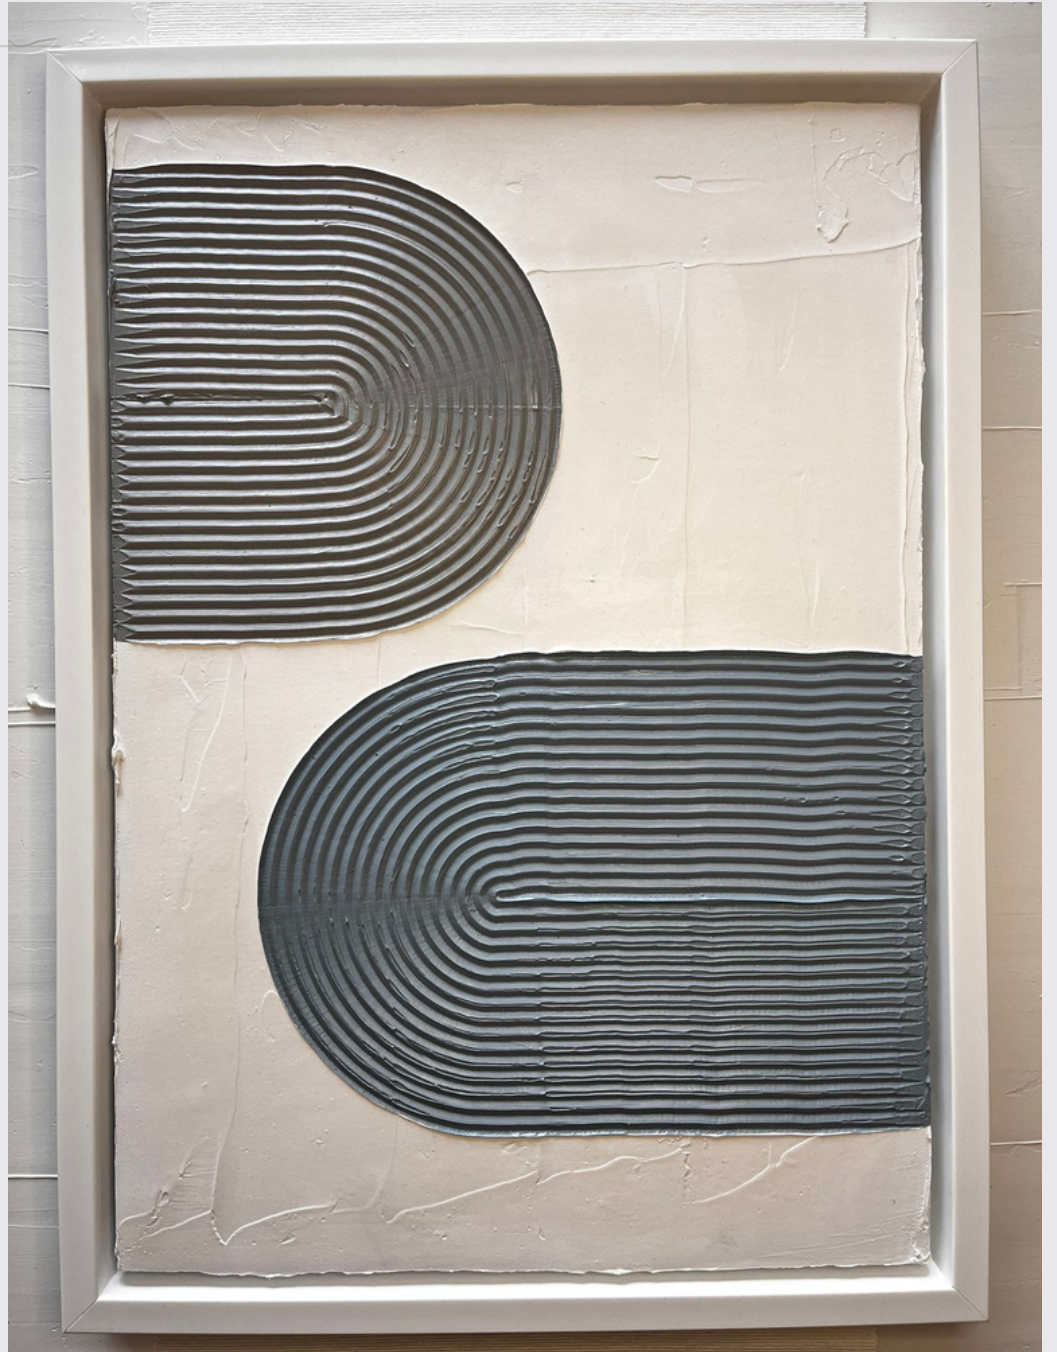

35 X 50

%100 PAMUK TUAL

b o h e m i a n t i m e  
c o l o r s

IRMAK EKE

bohemian time colors - 6  
2023, tuvale rölyef

35 X 50

%100 PAMUK TUVAL

b o h e m i a n t i m e  
c o l o r s