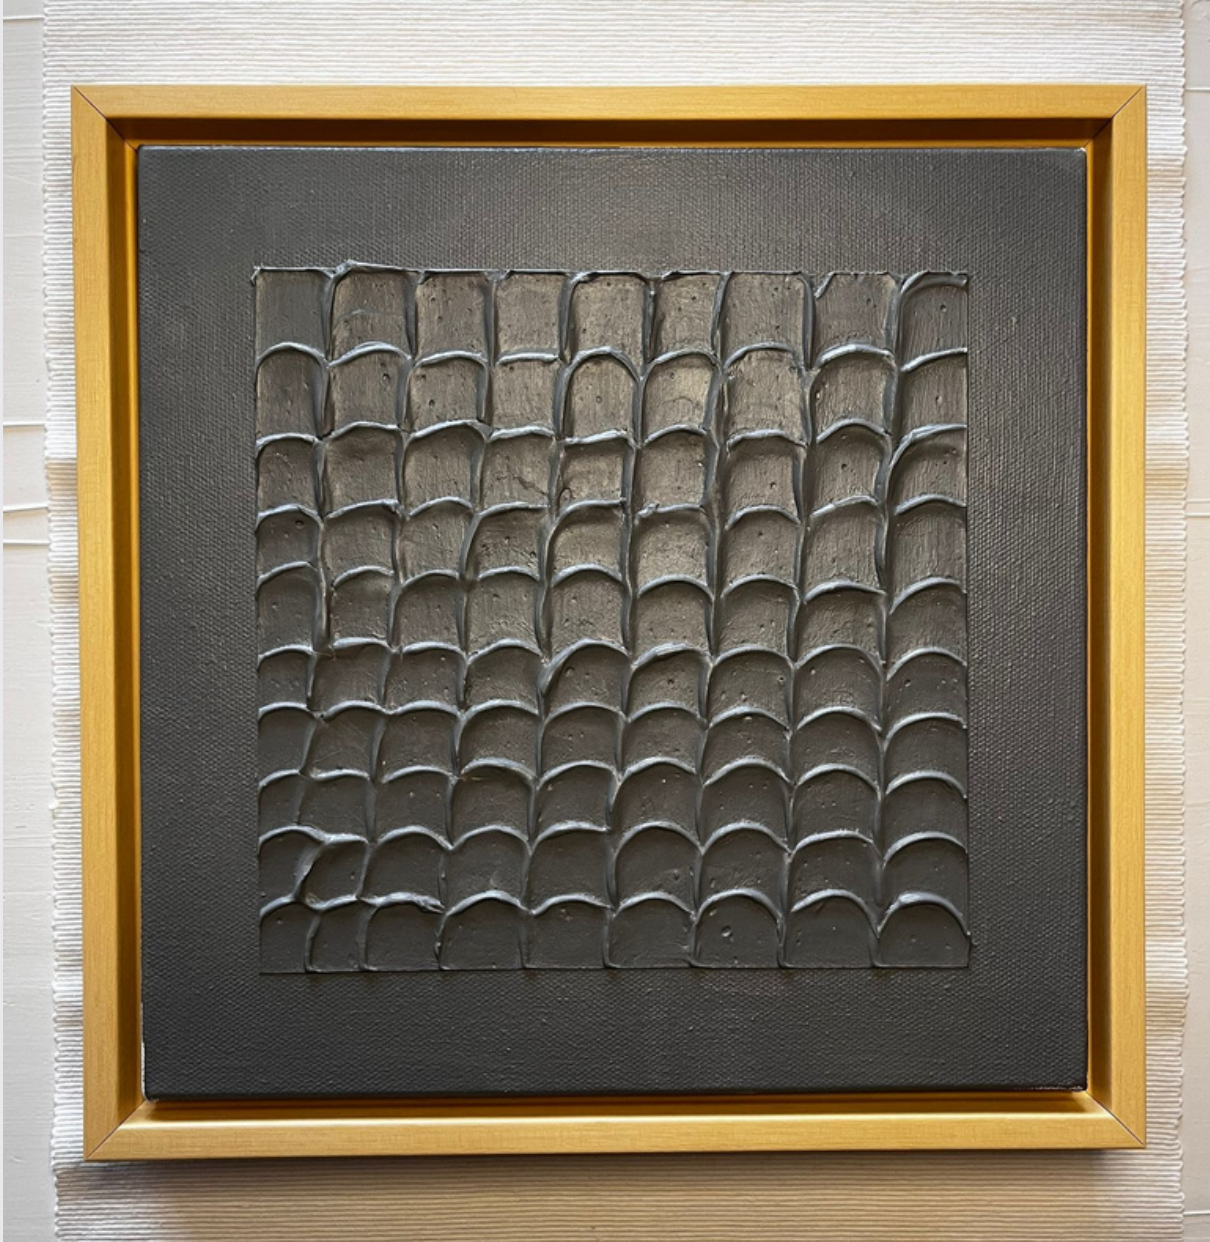

s q u a m a c o l o r s

IRMAK EKE

squama colors - 2
2023, tuvale röllyef

25 X 25

%100 PAMUK TUVAL