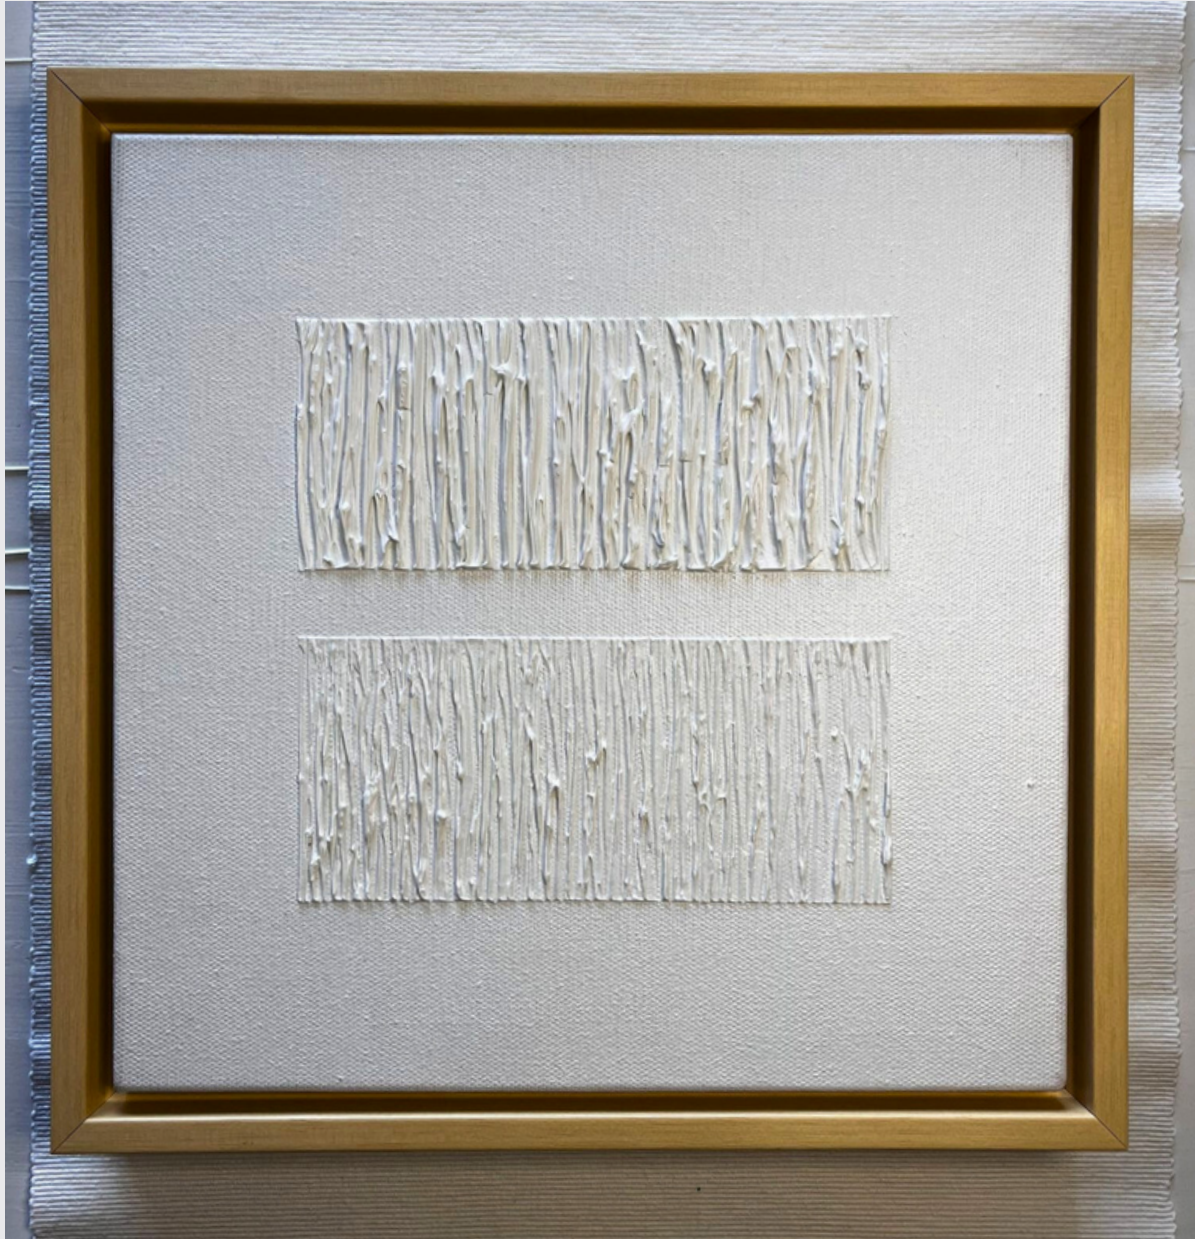

f l u m e

IRMAK EKE

flume - 2

2023, tuvale rölyef

25 X 25

%100 PAMUK TUVAL