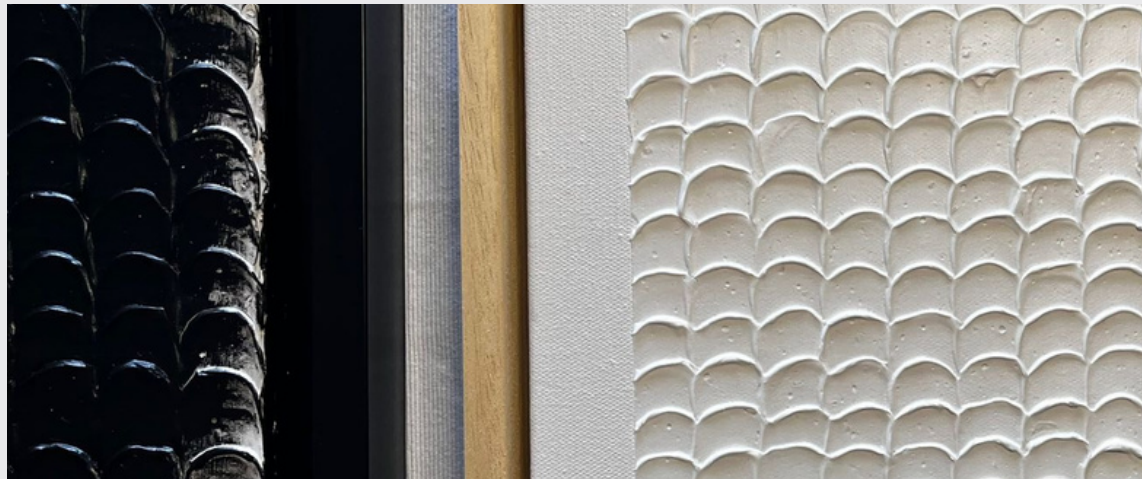

# s q u a m a c o l o r s

IRMAK EKE

squama colors - 1 , 2  
2023, tuvale rölyef

25 X 25

%100 PAMUK TUVAL

s q u a m a c o l o r s

IRMAK EKE

squama colors - 1  
2023, tuvale rölyef