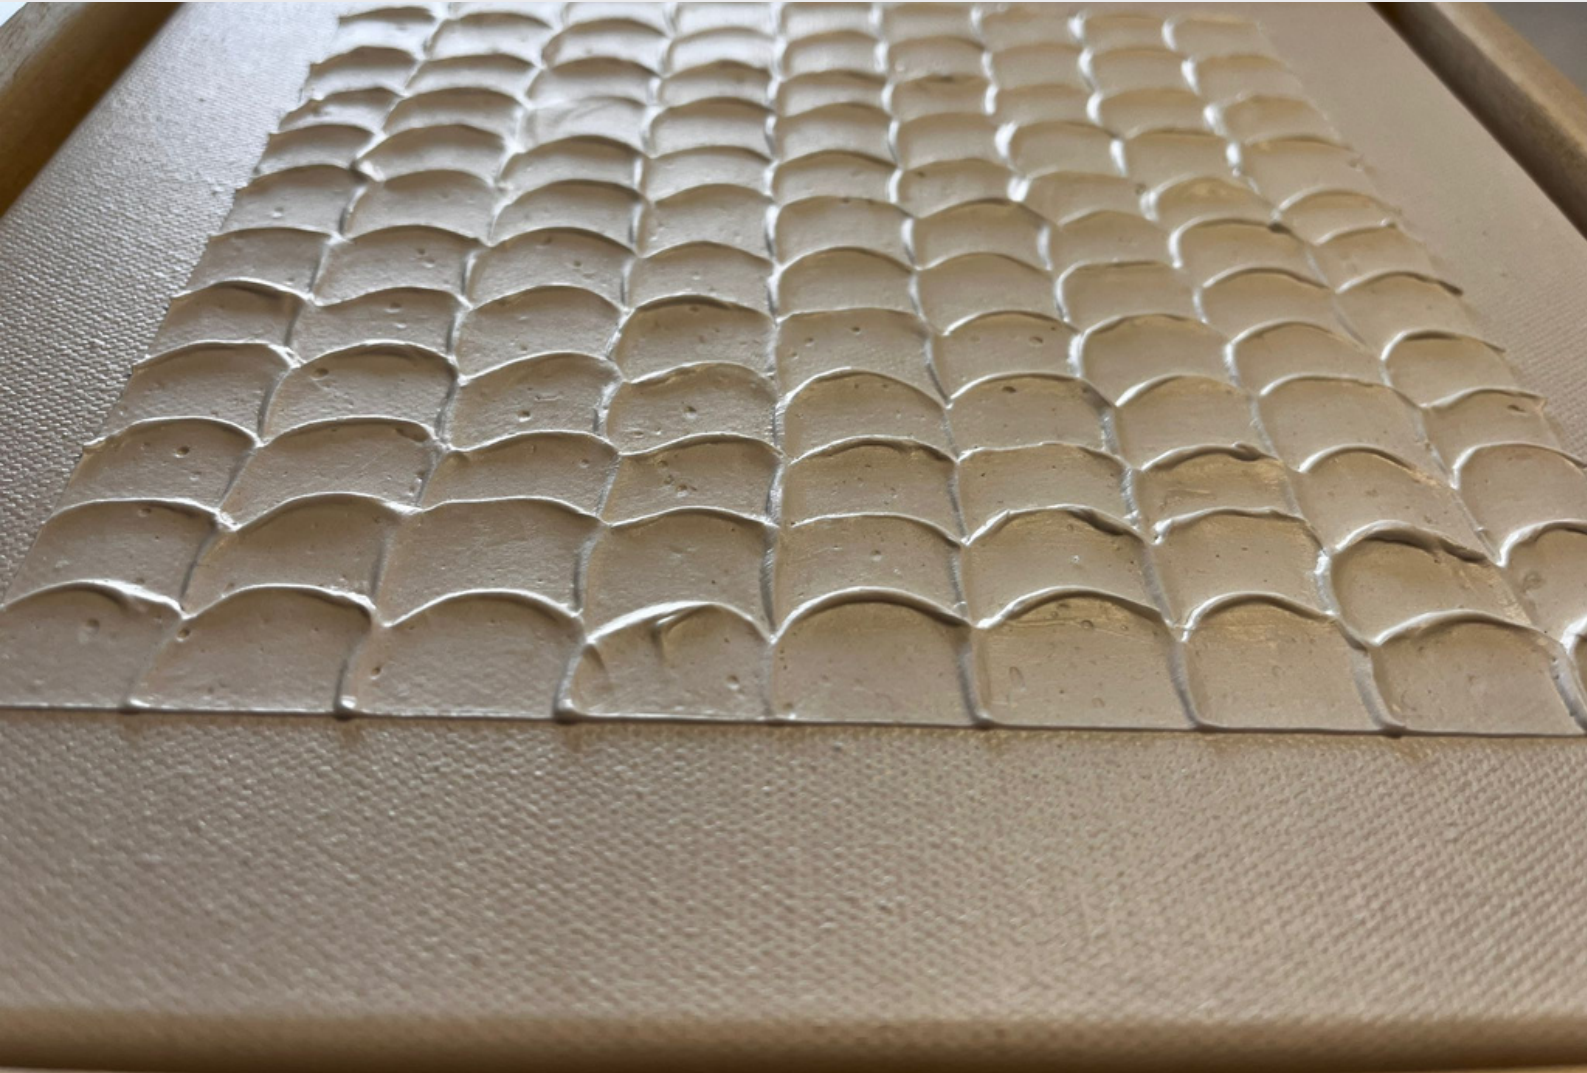

s q u a m a

IRMAK EKE

squama - 1
2023, tuvale rölyef

25X 25

%100 PAMUK TUVAL