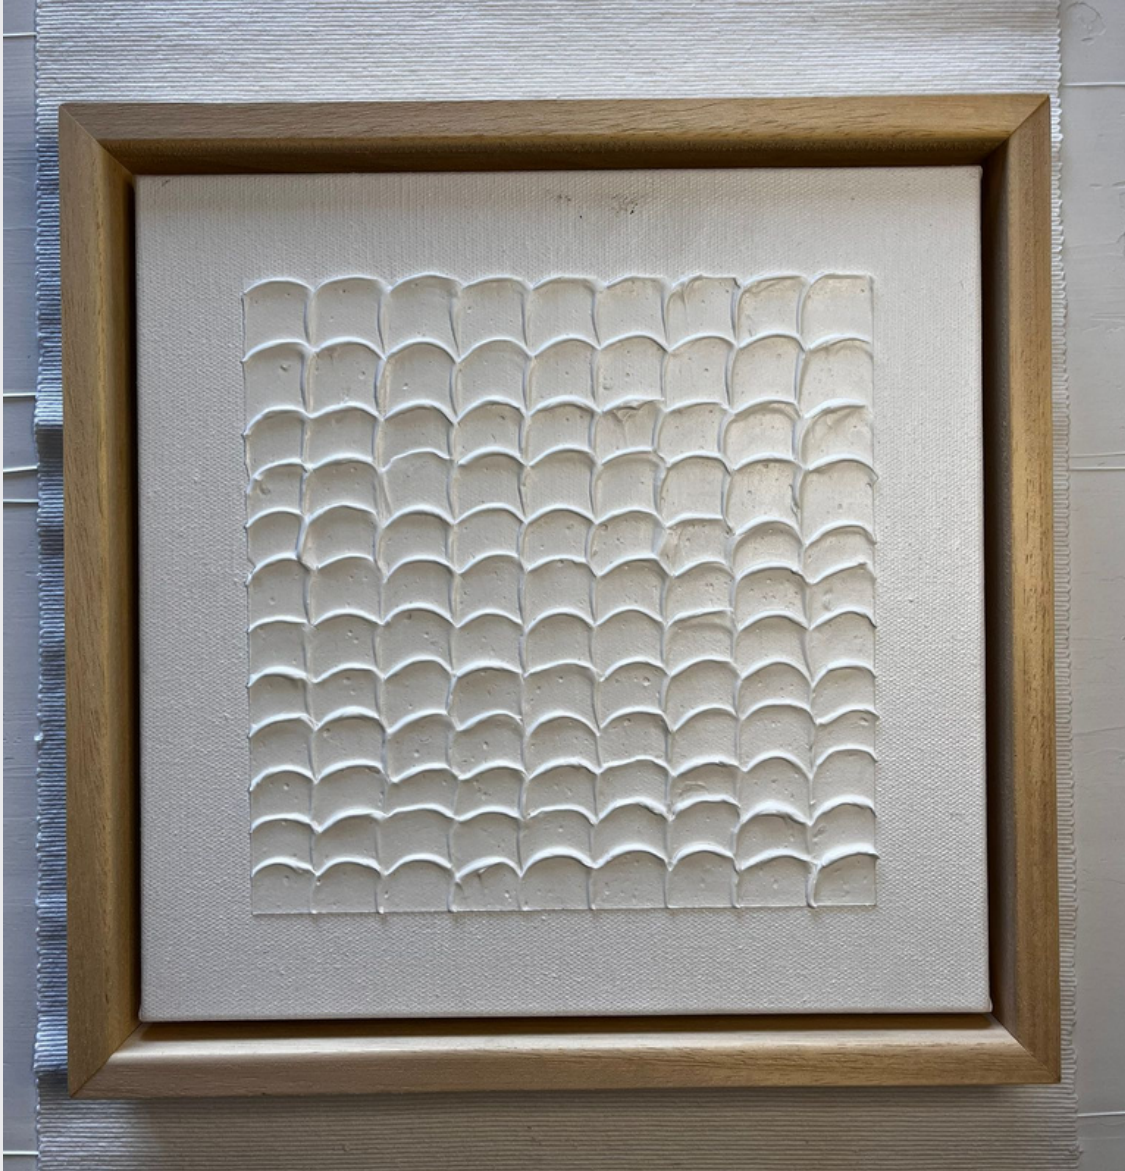

---

%100 PAMUK TUVAL

---

s q u a m a

IRMAK EKE

squama - 1  
2023, tuvale rölyef

25 X 25

%100 PAMUK TUVAL

# s q u a m a c o l o r s

IRMAK EKE

squama colors - 1 , 2  
2023, tuvale rölyef

25 X 25

%100 PAMUK TUVAL

s q u a m a c o l o r s

IRMAK EKE

squama colors - 1  
2023, tuvale rölyef