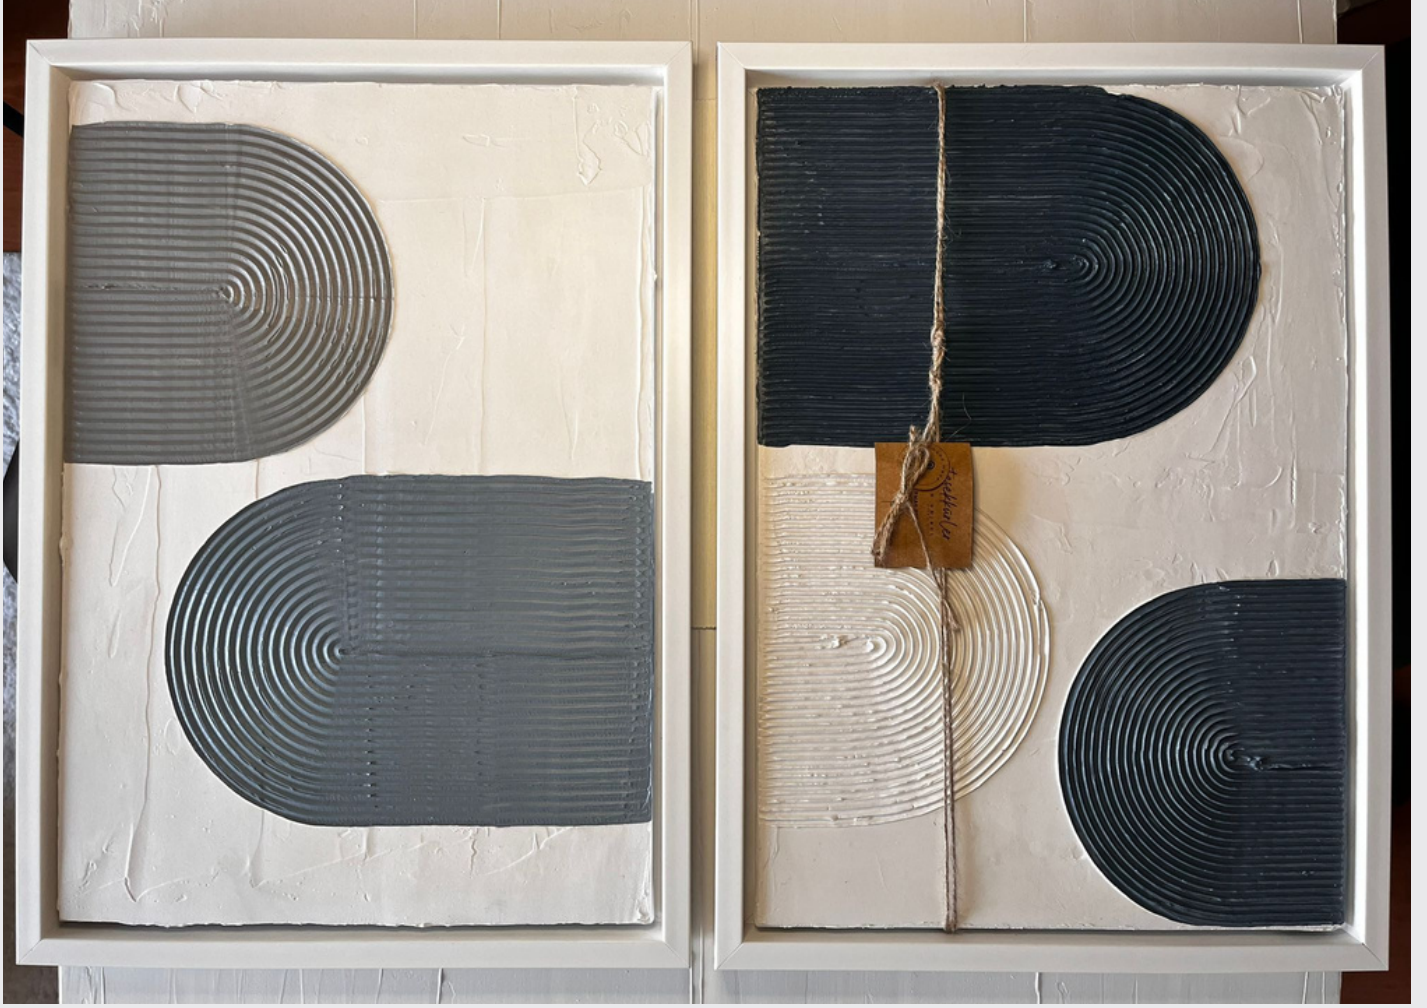

35 X 50

%100 PAMUK TUAL

b o h e m i a n t i m e  
c o l o r s

IRMAK EKE

bohemian time colors - 6  
2023, tuvale rölyef

35 X 50

%100 PAMUK TUVAL

b o h e m i a n t i m e  
c o l o r s