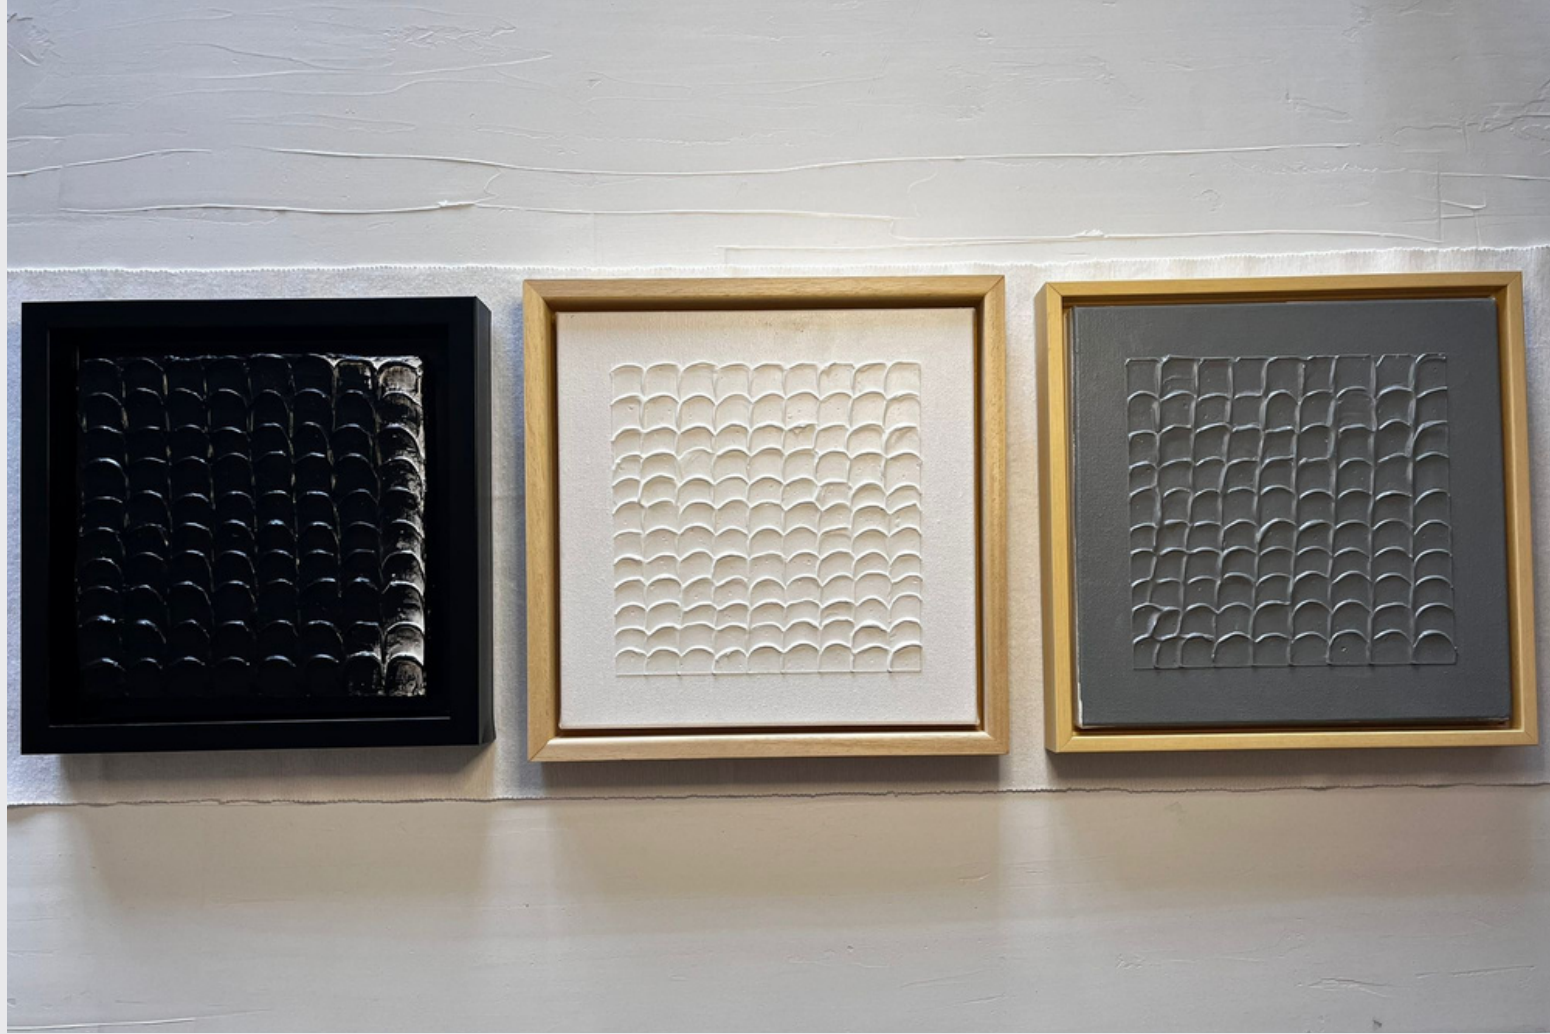

s q u a m a c o l o r s

IRMAK EKE

squama colors - 1 , 2
2023, tuvale rölyef

25 X 25

%100 PAMUK TUVAL